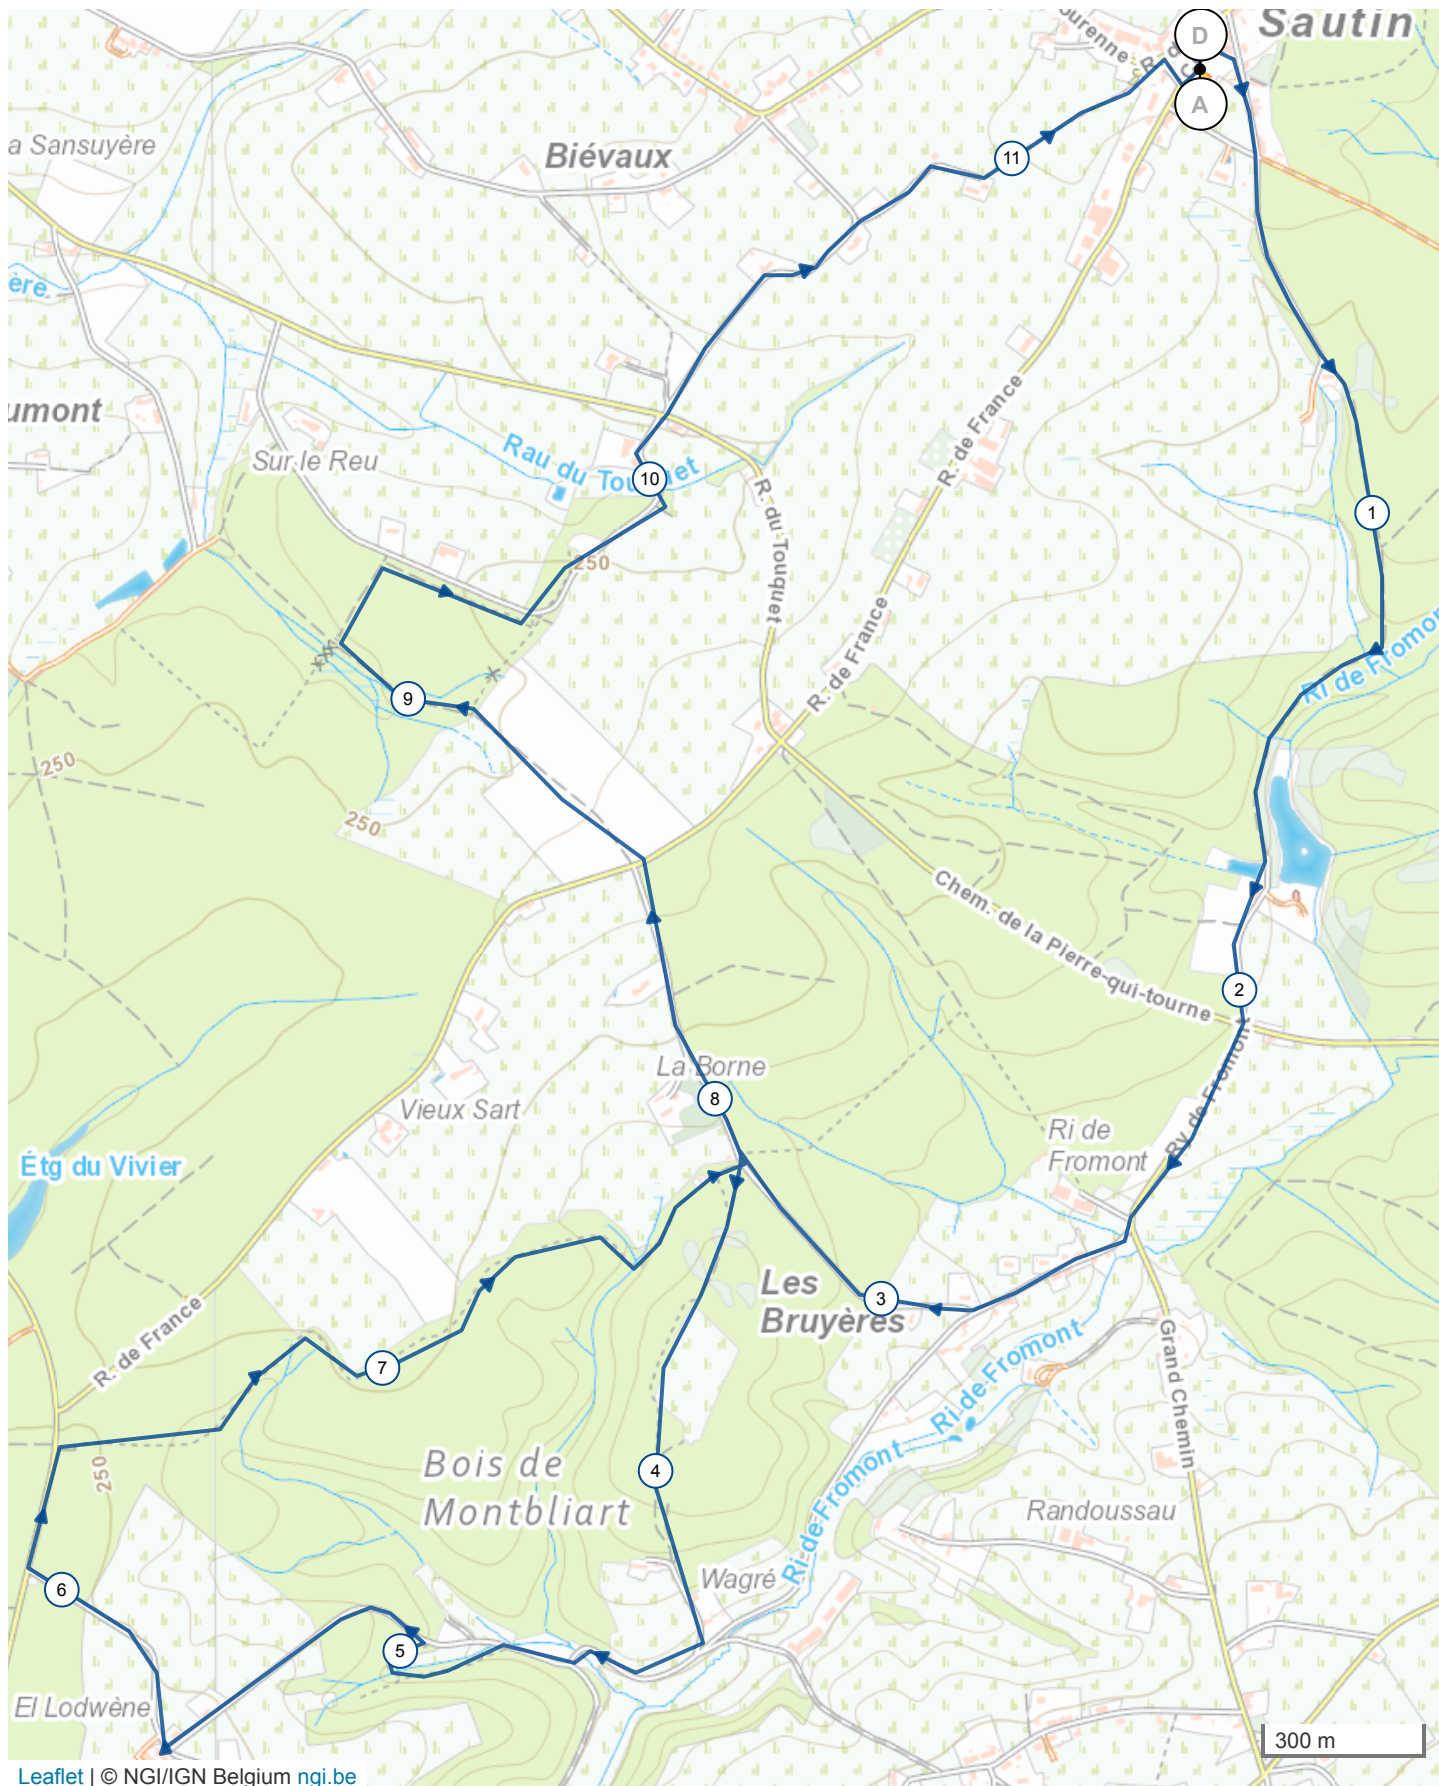

9636436 | Randonnée pédestre | CANIVET

Sivry-Rance -> Sivry-Rance

11.435 km 178 m 178 m 205 m 270 m

Leaflet | © NGI/IGN Belgium ngi.be

Le droit de reproduction est strictement réservé à un usage personnel et privé. Lors de la pratique de votre activité, veuillez à respecter les propriétés et chemins privés et assurez-vous de la praticabilité du parcours.

© 2020 Openrunner